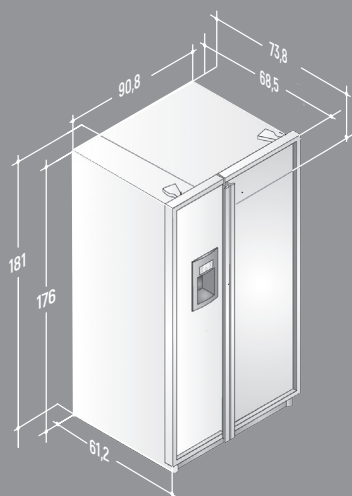

Side by Side ORE24CGF

Réfrigérateur profondeur de caisse 61 cm
Avec cadres et poignées longitudinales plates

ORE24CGFKB Distributeur et cadre aluminium finition inox poignées longitudinales plates

Capacité: Total litres (brut): 666 (419 réfrigérateur - 247 congélateur)
Caractéristiques: Profondeur caisse 61 cm - Classe A+ - 472 kWh/an
Avec cadres pour installation des panneaux et caisse noire texturée
Distributeur d'eau, de glaçons et de glace concassée
Ecran sur le distributeur avec affichage des températures
Compresseur Inverter - FrostGuard Technology
Eclairage led - Filtre à eau intégré - Verrouillage enfants
Alarme des portes restées ouvertes - ClimateKeeper System
Dans le réfrigérateur:
3 clayettes en verre coulissantes anti-débordement - 1 clayette en verre
2 bacs (un à humidité réglable et un à un à humidité élevée) - 1 bac à beurre basculant
4 clayettes de porte - Eclairage led
Dans le congélateur:
Fabrique de glace électronique - 1 emplacement à glace
2 casiers amovibles et 3 clayettes métalliques - 4 clayettes de porte - Eclairage led

Dégagements installation

Dégagement arrivé d'eau pour fabrique de glace (robinet hauteur 30 cm sortie 1/2" masculin)

Electricité (Shuko)

Dimensions en cm:

ORE24CGFKB A 181 - L 90,8 - P 68,5 (sans poignées)

AMERICAN STYLE	ORE24CGFKB
A. Hauteur	181/182,5
B. Largeur	90,8
C. Profondeur avec poignées	73,8
D. Profondeur sans poignées	68,5
E. Profondeur sans porte	61,2
F. Profondeur avec la porte ouverte à 90°C	115,6
G. Porte FF ouverte	43,4
H. Porte FZ ouverte	36