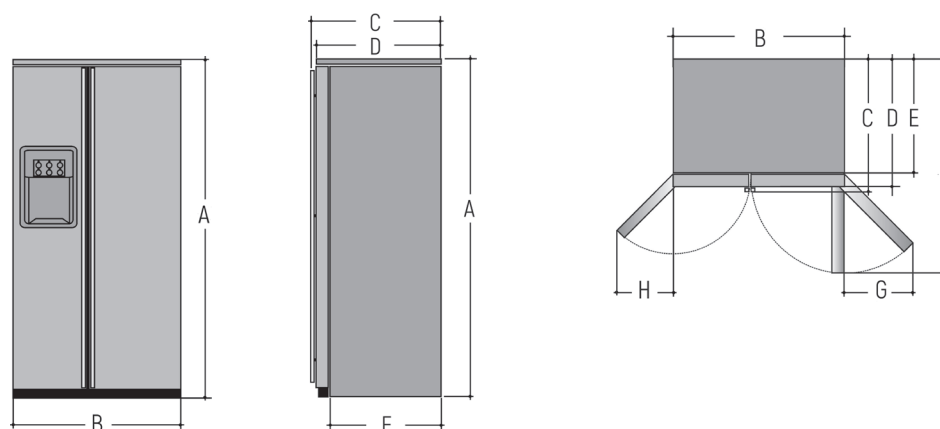

Side by Side ORE24CGF

Réfrigérateur profondeur de caisse 61 cm
Avec cadres et poignées longitudinales plates

ORE24CGFKB Distributeur et cadre aluminium finition inox poignées longitudinales plates

Capacité: Total litres (brut): 666 (419 réfrigérateur - 247 congélateur)
Caractéristiques: Profondeur caisse 61 cm - Classe A+ - 472 kWh/an
Avec cadres pour installation des panneaux et caisse noire texturée
Distributeur d'eau, de glaçons et de glace concassée
Ecran sur le distributeur avec affichage des températures
Compresseur Inverter - FrostGuard Technology
Eclairage led - Filtre à eau intégré - Verrouillage enfants
Alarme des portes restées ouvertes - ClimateKeeper System
Dans le réfrigérateur:
3 clayettes en verre coulissantes anti-débordement - 1 clayette en verre
2 bacs (un à humidité réglable et un à un à humidité élevée) - 1 bac à beurre basculant
4 clayettes de porte - Eclairage led
Dans le congélateur:
Fabrique de glace électronique - 1 emplacement à glace
2 casiers amovibles et 3 clayettes métalliques - 4 clayettes de porte - Eclairage led

Dégagements installation

Dégagement arrivé d'eau pour fabrique de glace (robinet hauteur 30 cm sortie 1/2" masculin)

Electricité (Shuko)

Dimensions en cm:

ORE24CGFKB A 181 - L 90,8 - P 68,5 (sans poignées)

AMERICAN STYLE	ORE24CGFKB
A. Hauteur	181/182,5
B. Largeur	90,8
C. Profondeur avec poignées	73,8
D. Profondeur sans poignées	68,5
E. Profondeur sans porte	61,2
F. Profondeur avec la porte ouverte à 90°C	115,6
G. Porte FF ouverte	43,4
H. Porte FZ ouverte	36

Niche