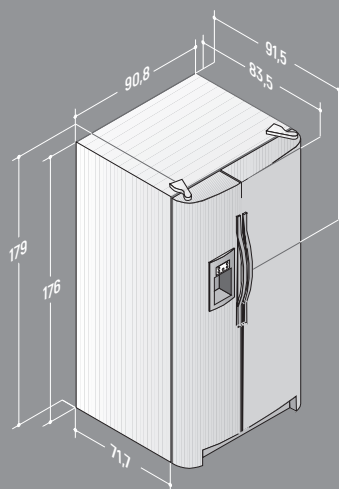

# Side by Side ORE30VGC Luxury

Réfrigérateur profondeur de caisse 71 cm

American style portes galbées et angles arrondis et habillage angles arrondis

ORE30VGCSS  
ORE30VGCSSX

Portes inox et caisse grise texturée  
Portes et caisse inox

Capacité:

Total litres (brut): 840 (516 réfrigérateur- 324 congélateur)

Caractéristiques:

Profondeur caisse 71 cm - Classe A+ - 482 kWh/an  
Portes galbées inox et caisse grise texturée avec poignées demi-lune inox  
Distributeur d'eau, de glaçons et de glace concassée  
Cadre du distributeur affleurant - Ecran sur le distributeur avec affichage des températures - Compresseur Inverter - FrostGuard Technology - Eclairage led  
Filtre à eau intégré - Verrouillage enfants - Alarme des portes restées ouvertes  
CustomCool - TurboCool - Climatekeeper System - Quicklice

TAILLE DE LA NICHE EN CM (X; Y; Z)	ORE30VGC
ORE30VGCSS	179,5 x 92 x 74
ORE30VGCSSX	179,5 x 93 x 74
Hauteur avec casquette	182,5 x 93 x 76

Les dimensions de la niche ci-dessus sont déjà compris de l'espace nécessaire pour une installation correcte.