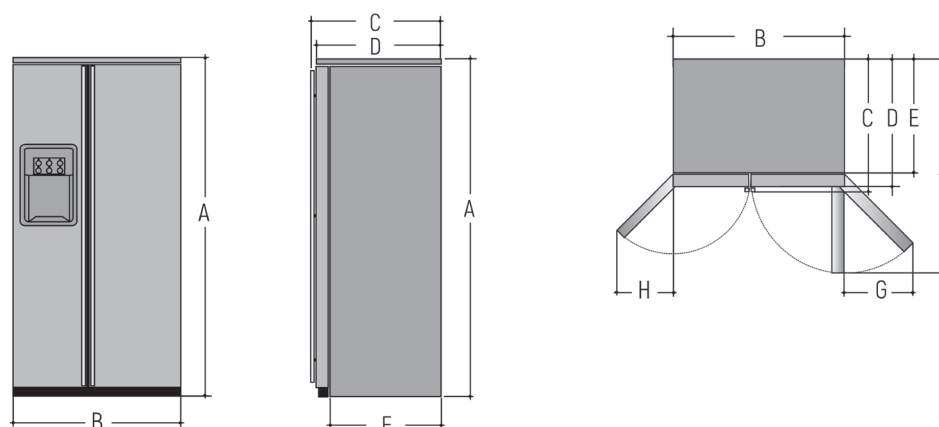

Side by Side ORE30VGC Luxury

Réfrigérateur profondeur de caisse 71 cm

American style portes galbées et angles arrondis et habillage angles arrondis

ORE30VGCSS
ORE30VGCSSX

Portes inox et caisse grise texturée
Portes et caisse inox

Capacité:

Total litres (brut): 840 (516 réfrigérateur- 324 congélateur)

Caractéristiques:

Profondeur caisse 71 cm - Classe A+ - 482 kWh/an
Portes galbées inox et caisse grise texturée avec poignées demi-lune inox
Distributeur d'eau, de glaçons et de glace concassée
Cadre du distributeur affleurant - Ecran sur le distributeur avec affichage des températures - Compresseur Inverter - FrostGuard Technology - Eclairage led
Filtre à eau intégré - Verrouillage enfants - Alarme des portes restées ouvertes
CustomCool - TurboCool - Climatekeeper System - Quicklice

Dans le réfrigérateur:

3 clayettes en verre coulissantes anti-débordement dont une QuickSpace modulable
2 bacs (un à humidité réglable et un à température réglable) - 1 clayette en verre CustomCool (bac à température réglable entre 0 °C et 6 °C) - 4 clayettes de porte
Rangement pour canettes - Eclairage led - Bac à beurre basculant

Dans le congélateur:

Fabrique de glace électronique - 4 clayettes de porte dont 3 basculantes
4 casiers coulissants et 2 clayettes métalliques - Emplacement à glace - Eclairage led

Dégagements installation

Dégagement arrivé d'eau pour fabrique de glace (robinet hauteur 30 cm sortie 1/2" masculin)

Electricité (Shuko)

Dimensions en cm:

ORE30VGCSS

A 179 - L 90,8 - P 83,5 (sans poignées)

ORE30VGCSSX

A 179 - L 92 - P 83,5 (sans poignées)