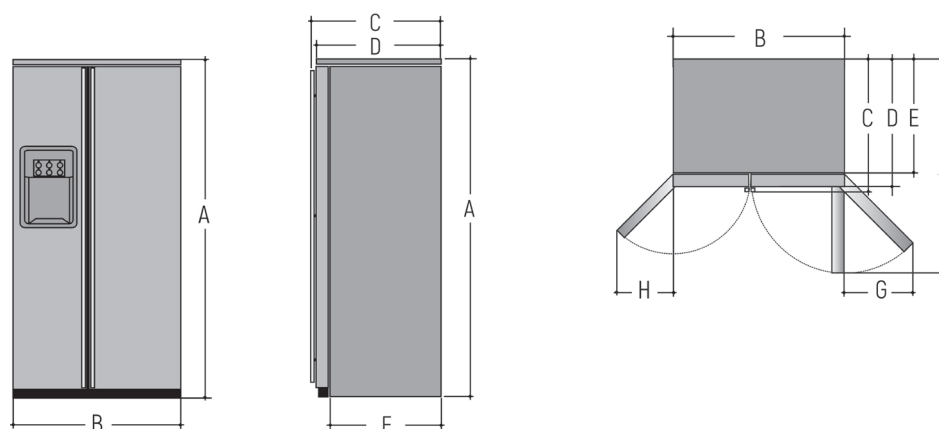

Side by Side ORE24VGF Luxury

Réfrigérateur profondeur de caisse 61 cm
American Style angles arrondis

ORE24VGFSS Portes inox et caisse grise texturée
ORE24VGFSSX Portes et caisse inox

Capacité: Total litres (brut): 666 (419 réfrigérateur - 247 congélateur)
Caractéristiques: Profondeur caisse 61 cm - Classe A+ - 428 kWh/an
Portes inox et caisse grise texturée avec poignées tubulaires inox
Distributeur d'eau, de glaçons et de glace concassée - Cadre du distributeur affleurant
Ecran sur le distributeur avec affichage des températures - Compresseur Inverter
FrostGuard Technology - Eclairage led - Filtre à eau intégré - Verrouillage enfants
Alarme des portes restées ouvertes - CustomCool - TurboCool - Climatekeeper System
QuickIce
Dans le réfrigérateur:
3 clayettes en verre coulissantes anti-débordement dont une QuickSpace modulable
2 bacs (un à humidité réglable et un à température réglable) - 1 clayette en verre
CustomCool (bac à température réglable entre 0 °C et 6 °C) - 4 clayettes de porte
Rangement pour canettes - Eclairage led - Bac à beurre basculant
Dans le congélateur:
Fabrique de glace électronique - 4 clayettes de porte dont 3 basculantes
3 casiers coulissants et 3 clayettes métalliques - Emplacement à glace - Eclairage led

Dégagements installation

Dégagement arrivé d'eau pour fabriquer de glace (robinet hauteur 30 cm sortie 1/2" masculin)

Electricité (Shuko)

Dimensions en cm:

ORE24VGFSS A 178 - L 90,8 - P 68,5 (sans poignées)
ORE24VGFSSX A 178 - L 92 - P 68,5 (sans poignées)