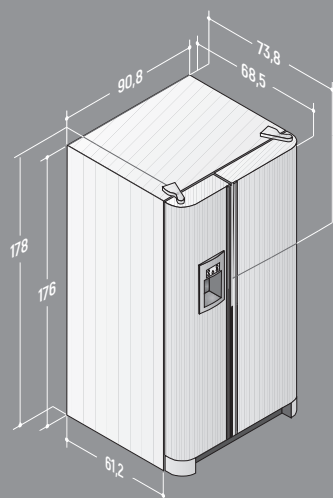

Side by Side ORE24VGF Luxury

Réfrigérateur profondeur de caisse 61 cm
American Style angles arrondis

ORE24VGFSS Portes inox et caisse grise texturée
ORE24VGFSSX Portes et caisse inox

Capacité: Total litres (brut): 666 (419 réfrigérateur - 247 congélateur)
Caractéristiques: Profondeur caisse 61 cm - Classe A+ - 428 kWh/an
Portes inox et caisse grise texturée avec poignées tubulaires inox
Distributeur d'eau, de glaçons et de glace concassée - Cadre du distributeur affleurant
Ecran sur le distributeur avec affichage des températures - Compresseur Inverter
FrostGuard Technology - Eclairage led - Filtre à eau intégré - Verrouillage enfants
Alarme des portes restées ouvertes - CustomCool - TurboCool - Climatekeeper System
QuickIce
Dans le réfrigérateur:
3 clayettes en verre coulissantes anti-débordement dont une QuickSpace modulable
2 bacs (un à humidité réglable et un à température réglable) - 1 clayette en verre
CustomCool (bac à température réglable entre 0 °C et 6 °C) - 4 clayettes de porte
Rangement pour canettes - Eclairage led - Bac à beurre basculant
Dans le congélateur:
Fabrique de glace électronique - 4 clayettes de porte dont 3 basculantes
3 casiers coulissants et 3 clayettes métalliques - Emplacement à glace - Eclairage led

Dégagements installation

Dégagement arrivé d'eau pour fabriquer de glace (robinet hauteur 30 cm sortie 1/2" masculin)

Electricité (Shuko)

Dimensions en cm:

ORE24VGFSS A 178 - L 90,8 - P 68,5 (sans poignées)
ORE24VGFSSX A 178 - L 92 - P 68,5 (sans poignées)

TAILLE DE LA NICHE EN CM (X; Y; Z)	ORE24VGF
ORE24VGFSS	178,5 x 92 x 63
ORE24VGFSSX	178,5 x 93 x 63

Les dimensions de la niche ci-dessus sont déjà compris de l'espace nécessaire pour une installation correcte.