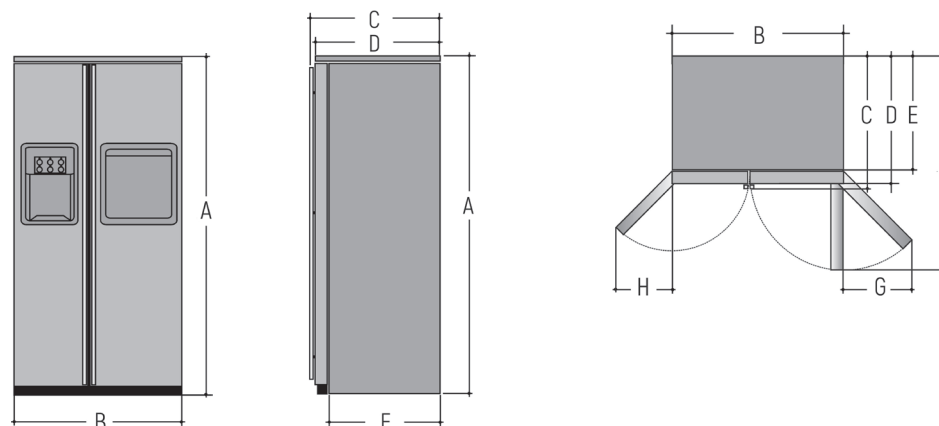

Side by Side ORE24CHF

Réfrigérateur profondeur de caisse 61 avec minibar American Style angles arrondis

ORE24CHFSS   Portes inox et caisse grise texturée
ORE24CHFSSX   Portes et caisse inox

Capacité: Total litres (brut): 666 (419 réfrigérateur - 247 congélateur)
Caractéristiques: Profondeur caisse 61 cm - Classe A+ - 451 kWh/an
Portes inox et caisse grise texturée avec poignées tubulaires inox
Distributeur d'eau, de glaçons et de glace concassée
Cadre du distributeur affleurant
Ecran sur le distributeur avec affichage des températures
Minibar avec cadre plateau en abs microgaufre - Compresseur Inverter
FrostGuard Technology - Eclairage led - Filtre à eau intégré - Verrouillage enfants
Alarme des portes restées ouvertes - Climatekeeper System

Dans le réfrigérateur:
3 clayettes en verre coulissantes anti-débordement - 1 clayette en verre
2 bacs (un à humidité réglable et un à humidité élevée)
3 clayettes de porte - Bac à beurre basculant - Eclairage led

Dans le congélateur:
Fabrique de glace électronique - 4 clayettes de porte - 1 emplacement à glace
2 casiers amovibles et 3 clayettes métalliques - Eclairage led

Dégagements installation

Dégagement arrivé d'eau
pour fabriquer de glace
(robinet hauteur 30 cm
sortie 1/2" masculin)

Electricité
(Shuko)

Dimensions en cm:

ORE24CHFSS   A 178 - L 90,8 - P 68,5 (sans poignées)
ORE24CHFSSX   A 178 - L 92 - P 68,5 (sans poignées)

AMERICAN STYLE	ORE24CHFSS	ORE24CHFSSX
A. Hauteur	178	178
B. Largeur	90,8	92
C. Profondeur avec poignées	73,8	73,8
D. Profondeur sans poignées	68,5	68,5
E. Profondeur sans porte	61,2	61,2
F. Profondeur avec la porte ouverte à 90°C	115,6	115,6
G. Porte FF ouverte	43,4	43,4
H. Porte FZ ouverte	36	36

TAILLE DE LA NICHE EN CM (X; Y; Z)	ORE24CHF
ORE24CHFSS	178,5 x 92 x 63
ORE24CHFSSX	178,5 x 93 x 63