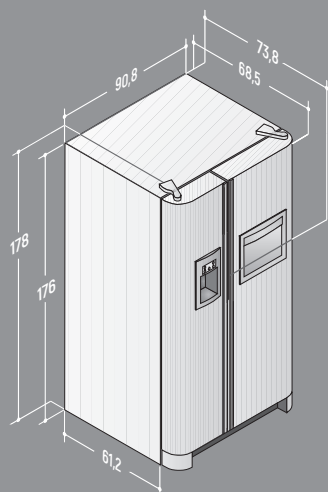

## Réfrigérateur profondeur de caisse 61 avec minibar American Style angles arrondis

ORE24CHFSS      Portes inox et caisse grise texturée  
ORE24CHFSSX    Portes et caisse inox

Capacité: Total litres (brut): 666 (419 réfrigérateur - 247 congélateur)  
Caractéristiques: Profondeur caisse 61 cm - Classe A+ - 451 kWh/an  
Portes inox et caisse grise texturée avec poignées tubulaires inox  
Distributeur d'eau, de glaçons et de glace concassée  
Cadre du distributeur affleurant  
Ecran sur le distributeur avec affichage des températures  
Minibar avec cadre plateau en abs microgaufre - Compresseur Inverter  
FrostGuard Technology - Eclairage led - Filtre à eau intégré - Verrouillage enfants  
Alarme des portes restées ouvertes - Climatekeeper System

### Dimensions en cm:

ORE24CHFSS      A 178 - L 90,8 - P 68,5 (sans poignées)  
ORE24CHFSSX    A 178 - L 92 - P 68,5 (sans poignées)

AMERICAN STYLE	ORE24CHFSS	ORE24CHFSSX
A. Hauteur	178	178
B. Largeur	90,8	92
C. Profondeur avec poignées	73,8	73,8
D. Profondeur sans poignées	68,5	68,5
E. Profondeur sans porte	61,2	61,2
F. Profondeur avec la porte ouverte à 90°C	115,6	115,6
G. Porte FF ouverte	43,4	43,4
H. Porte FZ ouverte	36	36