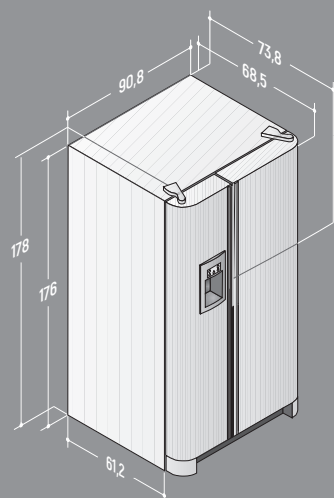

Side by Side ORE24CGF

Réfrigérateur profondeur de caisse 61 cm
American Style angles arrondis

ORE24CGFWW	Blanc - Portes lisses et caisse texturée
ORE24CGFBB	Noir - Portes et caisse texturée
ORE24CGFSS	Portes inox et caisse grise texturée
ORE24CGFSSX	Portes et caisse inox

Capacité: 666 litres (419 réfrigérateur - 247 congélateur)
Caractéristiques: Profondeur caisse 61 cm - Classe A+ - 472 kWh/an
Portes lisses et caisse texturée avec poignées tubulaires inox (blanc et inox)
Portes et caisse texturées avec poignées demi-lune (sur le noir seulement)
Distributeur d'eau, de glaçons et de glace concassée
Cadre du distributeur affleurant - Ecran sur le distributeur avec affichage des températures
Compresseur Inverter - FrostGuard Technology - Eclairage led - Filtre à eau intégré Verrouillage enfants - Alarme des portes restées ouvertes - Climatekeeper System
Dans le réfrigérateur:
3 clayettes en verre coulissantes anti-débordement - 1 clayettes en verre
2 bacs (un à humidité réglable et un à un à humidité élevée) - 1 bac à beurre basculant
4 clayettes de porte - Eclairage led
Dans le congélateur:
Fabrique de glace électronique - 1 emplacement à glace
2 casiers amovibles et 3 clayettes métalliques - 4 clayettes de porte - Eclairage led

Dégagements installation

Dégagement arrivé d'eau pour fabrication de glace (robinet hauteur 30 cm sortie 1/2" masculin)

Electricité (Shuko)

Dimensions en cm:

ORE24CGFSS/WW/BB	A 178 - L 90,8 - P 68,5 (sans poignées)
ORE24CGFSSX	A 178 - L 92 - P 68,5 (sans poignées)

TAILLE DE LA NICHE EN CM (X; Y; Z)	ORE24CGF
ORE24CGFSS	178,5 x 92 x 63
ORE24CGFSSX	178,5 x 93 x 63

Les dimensions de la niche ci-dessus sont déjà compris de l'espace nécessaire pour une installation correcte.