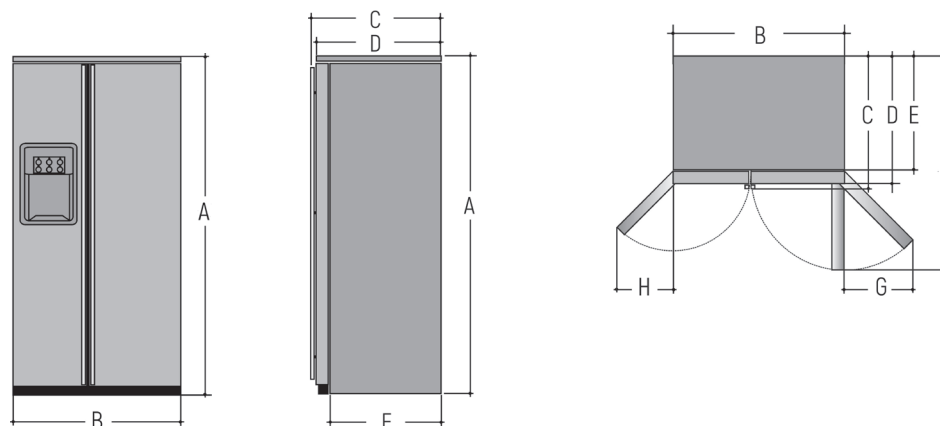

Side by Side ORE24CGF

Réfrigérateur profondeur de caisse 61 cm
American Style angles arrondis

ORE24CGFWW	Blanc - Portes lisses et caisse texturée
ORE24CGFBB	Noir - Portes et caisse texturée
ORE24CGFSS	Portes inox et caisse grise texturée
ORE24CGFSSX	Portes et caisse inox

Capacité: 666 litres (419 réfrigérateur - 247 congélateur)
Caractéristiques: Profondeur caisse 61 cm - Classe A+ - 472 kWh/an
Portes lisses et caisse texturée avec poignées tubulaires inox (blanc et inox)
Portes et caisse texturées avec poignées demi-lune (sur le noir seulement)
Distributeur d'eau, de glaçons et de glace concassée
Cadre du distributeur affleurant - Ecran sur le distributeur avec affichage des températures
Compresseur Inverter - FrostGuard Technology - Eclairage led - Filtre à eau intégré Verrouillage enfants - Alarme des portes restées ouvertes - Climatekeeper System
Dans le réfrigérateur:
3 clayettes en verre coulissantes anti-débordement - 1 clayettes en verre
2 bacs (un à humidité réglable et un à un à humidité élevée) - 1 bac à beurre basculant
4 clayettes de porte - Eclairage led
Dans le congélateur:
Fabrique de glace électronique - 1 emplacement à glace
2 casiers amovibles et 3 clayettes métalliques - 4 clayettes de porte - Eclairage led

Dégagements installation

Dégagement arrivé d'eau pour fabrication de glace (robinet hauteur 30 cm sortie 1/2" masculin)

Electricité (Shuko)

Dimensions en cm:

ORE24CGFSS/WW/BB	A 178 - L 90,8 - P 68,5 (sans poignées)
ORE24CGFSSX	A 178 - L 92 - P 68,5 (sans poignées)