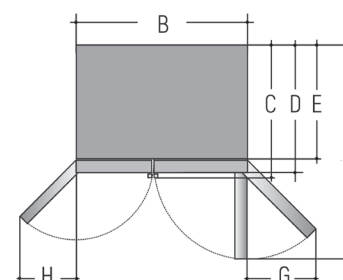

Side by Side ORE30VGC Luxury

Réfrigérateur profondeur de caisse 71 cm

American style portes galbées et angles arrondis et habillage angles arrondis

ORE30VGCSS
ORE30VGCSSX

Portes inox et caisse grise texturée
Portes et caisse inox

Capacité:

Total litres (brut): 840 (516 réfrigérateur- 324 congélateur)

Caractéristiques:

Profondeur caisse 71 cm - Classe A+ - 482 kWh/an
Portes galbées inox et caisse grise texturée avec poignées demi-lune inox
Distributeur d'eau, de glaçons et de glace concassée
Cadre du distributeur affleurant - Ecran sur le distributeur avec affichage des températures - Compresseur Inverter - FrostGuard Technology - Eclairage led
Filtre à eau intégré - Verrouillage enfants - Alarme des portes restées ouvertes
CustomCool - TurboCool - Climatekeeper System - Quicklice

Dans le réfrigérateur:

3 clayettes en verre coulissantes anti-débordement dont une QuickSpace modulable
2 bacs (un à humidité réglable et un à température réglable) - 1 clayette en verre
CustomCool (bac à température réglable entre 0 °C et 6 °C) - 4 clayettes de porte
Rangement pour canettes - Eclairage led - Bac à beurre basculant

Dans le congélateur:

Fabrique de glace électronique - 4 clayettes de porte dont 3 basculantes
4 casiers coulissants et 2 clayettes métalliques - Emplacement à glace - Eclairage led

Dégagements installation

Dégagement arrivé d'eau
pour fabrique de glace
(robinet hauteur 30 cm
sortie 1/2" masculin)

Electricité
(Shuko)

Dimensions en cm:

ORE30VGCSS

A 179 - L 90,8 - P 83,5 (sans poignées)

ORE30VGCSSX

A 179 - L 92 - P 83,5 (sans poignées)