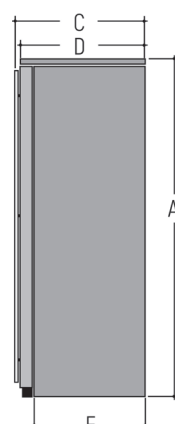

Side by Side ORE30VGC Luxury

Réfrigérateur profondeur de caisse 71 cm

American style portes galbées et angles arrondis et habillage angles arrondis

ORE30VGCSS
ORE30VGCSSX

Portes inox et caisse grise texturée
Portes et caisse inox

Capacité:

Total litres (brut): 840 (516 réfrigérateur- 324 congélateur)

Caractéristiques:

Profondeur caisse 71 cm - Classe A+ - 482 kWh/an
Portes galbées inox et caisse grise texturée avec poignées demi-lune inox
Distributeur d'eau, de glaçons et de glace concassée
Cadre du distributeur affleurant - Ecran sur le distributeur avec affichage des températures - Compresseur Inverter - FrostGuard Technology - Eclairage led
Filtre à eau intégré - Verrouillage enfants - Alarme des portes restées ouvertes
CustomCool - TurboCool - Climatekeeper System - Quicklice

Dans le réfrigérateur:

3 clayettes en verre coulissantes anti-débordement dont une QuickSpace modulable
2 bacs (un à humidité réglable et un à température réglable) - 1 clayette en verre
CustomCool (bac à température réglable entre 0 °C et 6 °C) - 4 clayettes de porte
Rangement pour canettes - Eclairage led - Bac à beurre basculant

Dans le congélateur:

Fabrique de glace électronique - 4 clayettes de porte dont 3 basculantes
4 casiers coulissants et 2 clayettes métalliques - Emplacement à glace - Eclairage led

Dégagements installation

Dégagement arrivé d'eau
pour fabrique de glace
(robinet hauteur 30 cm
sortie 1/2" masculin)

Electricité
(Shuko)

Dimensions en cm:

ORE30VGCSS

A 179 - L 90,8 - P 83,5 (sans poignées)

ORE30VGCSSX

A 179 - L 92 - P 83,5 (sans poignées)