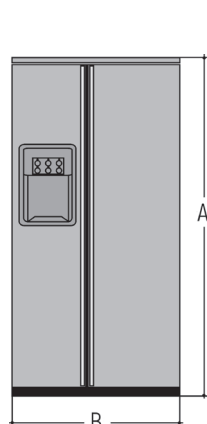

Side by Side ORE30VGC Luxury

Réfrigérateur profondeur de caisse 71 cm

American style portes galbées et angles arrondis et habillage angles arrondis

ORE30VGCSS
ORE30VGCSSX

Portes inox et caisse grise texturée
Portes et caisse inox

Capacité:

Total litres (brut): 840 (516 réfrigérateur- 324 congélateur)

Caractéristiques:

Profondeur caisse 71 cm - Classe A+ - 482 kWh/an
Portes galbées inox et caisse grise texturée avec poignées demi-lune inox
Distributeur d'eau, de glaçons et de glace concassée
Cadre du distributeur affleurant - Ecran sur le distributeur avec affichage des températures - Compresseur Inverter - FrostGuard Technology - Eclairage led
Filtre à eau intégré - Verrouillage enfants - Alarme des portes restées ouvertes
CustomCool - TurboCool - Climatekeeper System - Quicklice

Dans le réfrigérateur:

3 clayettes en verre coulissantes anti-débordement dont une QuickSpace modulable
2 bacs (un à humidité réglable et un à température réglable) - 1 clayette en verre
CustomCool (bac à température réglable entre 0 °C et 6 °C) - 4 clayettes de porte
Rangement pour canettes - Eclairage led - Bac à beurre basculant

Dans le congélateur:

Fabrique de glace électronique - 4 clayettes de porte dont 3 basculantes
4 casiers coulissants et 2 clayettes métalliques - Emplacement à glace - Eclairage led

Dégagements installation

Dégagement arrivé d'eau
pour fabrique de glace
(robinet hauteur 30 cm
sortie 1/2" masculin)

Electricité
(Shuko)

Dimensions en cm:

ORE30VGCSS

A 179 - L 90,8 - P 83,5 (sans poignées)

ORE30VGCSSX

A 179 - L 92 - P 83,5 (sans poignées)