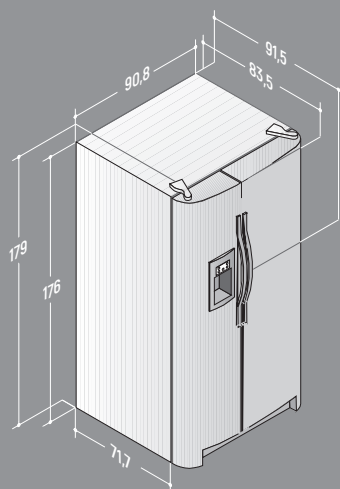

# Side by Side ORE30VGC Luxury

Réfrigérateur profondeur de caisse 71 cm

American style portes galbées et angles arrondis et habillage angles arrondis

ORE30VGCSS  
ORE30VGCSSX

Portes inox et caisse grise texturée  
Portes et caisse inox

Capacité:

Total litres (brut): 840 (516 réfrigérateur- 324 congélateur)

Caractéristiques:

Profondeur caisse 71 cm - Classe A+ - 482 kWh/an  
Portes galbées inox et caisse grise texturée avec poignées demi-lune inox  
Distributeur d'eau, de glaçons et de glace concassée  
Cadre du distributeur affleurant - Ecran sur le distributeur avec affichage des températures - Compresseur Inverter - FrostGuard Technology - Eclairage led  
Filtre à eau intégré - Verrouillage enfants - Alarme des portes restées ouvertes  
CustomCool - TurboCool - Climatekeeper System - Quicklice

TAILLE DE LA NICHE EN CM (X; Y; Z)	ORE30VGC
ORE30VGCSS	179,5 x 92 x 74
ORE30VGCSSX	179,5 x 93 x 74
Hauteur avec casquette	182,5 x 93 x 76

Les dimensions de la niche ci-dessus sont déjà compris de l'espace nécessaire pour une installation correcte.